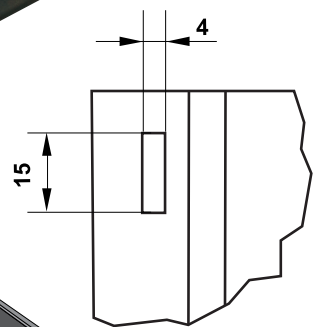

# NOWOŚĆ

L=625 [mm]  
g=0,5 [mm]

Szerokość całkowita panela 555 mm

Szerokość krycia panela 507 mm

[www.dachpol.com](http://www.dachpol.com)