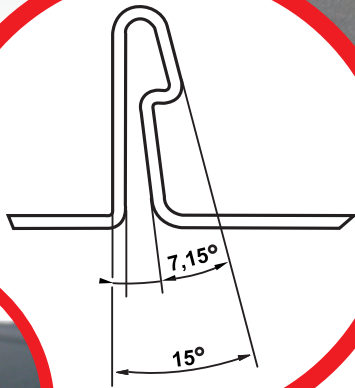

# NOWOŚĆ

L=625 [mm]  
g=0,5 [mm]

Szerokość całkowita panela 555 mm

Szerokość krycia panela 507 mm

[www.dachpol.com](http://www.dachpol.com)