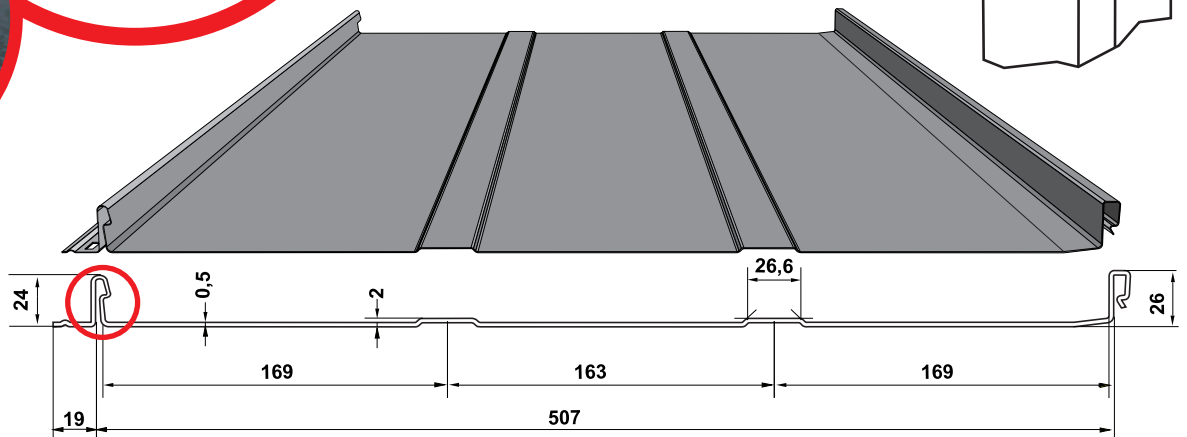

# NOWOŚĆ

L=625 [mm]  
g=0,5 [mm]

Szerokość całkowita panela 555 mm

Szerokość krycia panela 507 mm

[www.dachpol.com](http://www.dachpol.com)